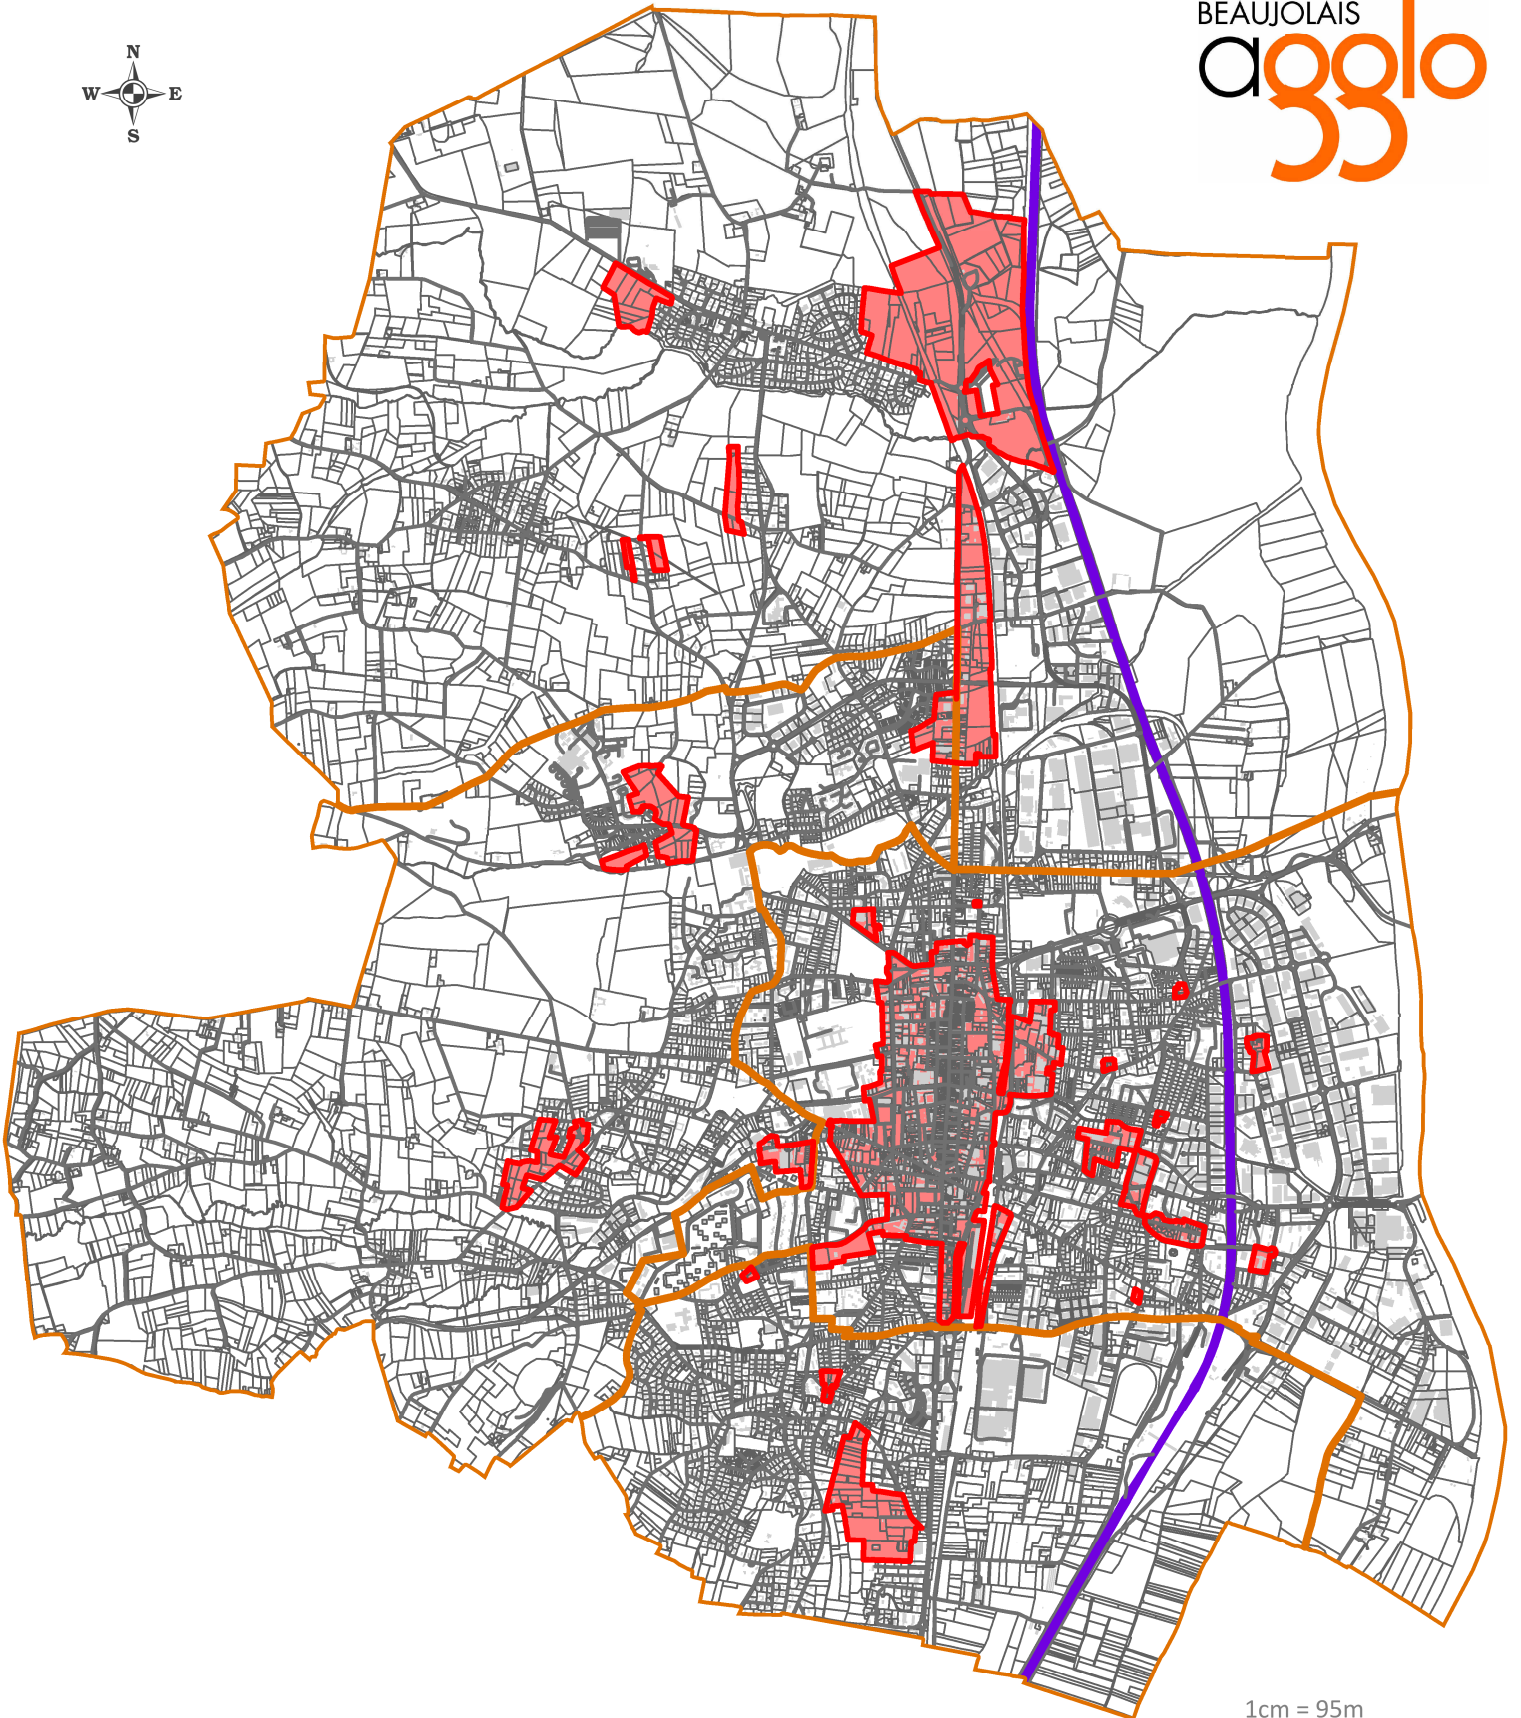

DROIT DE PREEMPTION URBAIN RENFORCE

- Secteurs concernés -

VILLEFRANCHE
BEAUJOLAIS
agglo

1cm = 95m